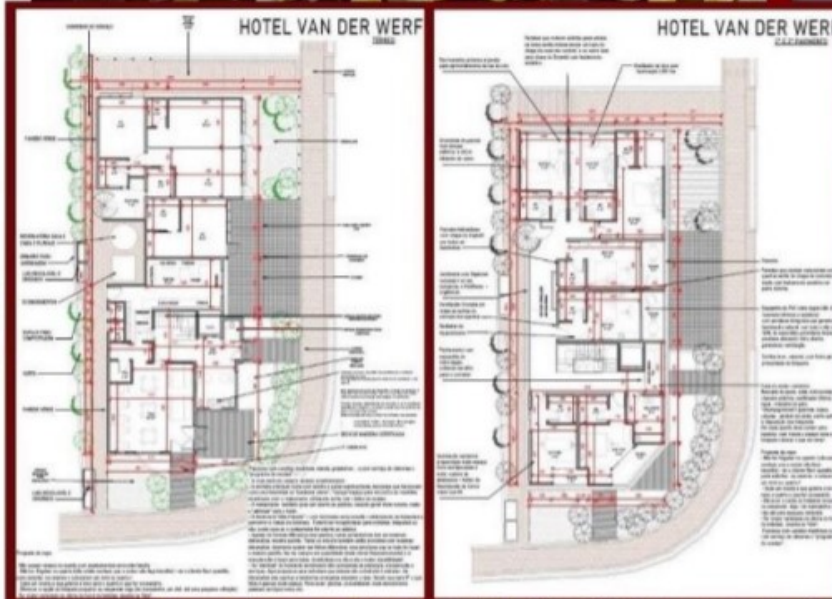

SUSTENTABILIDADE
FUNCIONALIDADE
RENTABILIDADE

Hotel Van Der Werf - Holambra - SP

PRISCILLA RISPOLI- GISELLE DZIURA - BRUNO GARCIA
arquitetos

✉ PRIRISPOLI @ ARQUITETURASAUDAVEL.COM

📷 ARQ 4 ALL

📘 ARQ.PRIRISPOLI